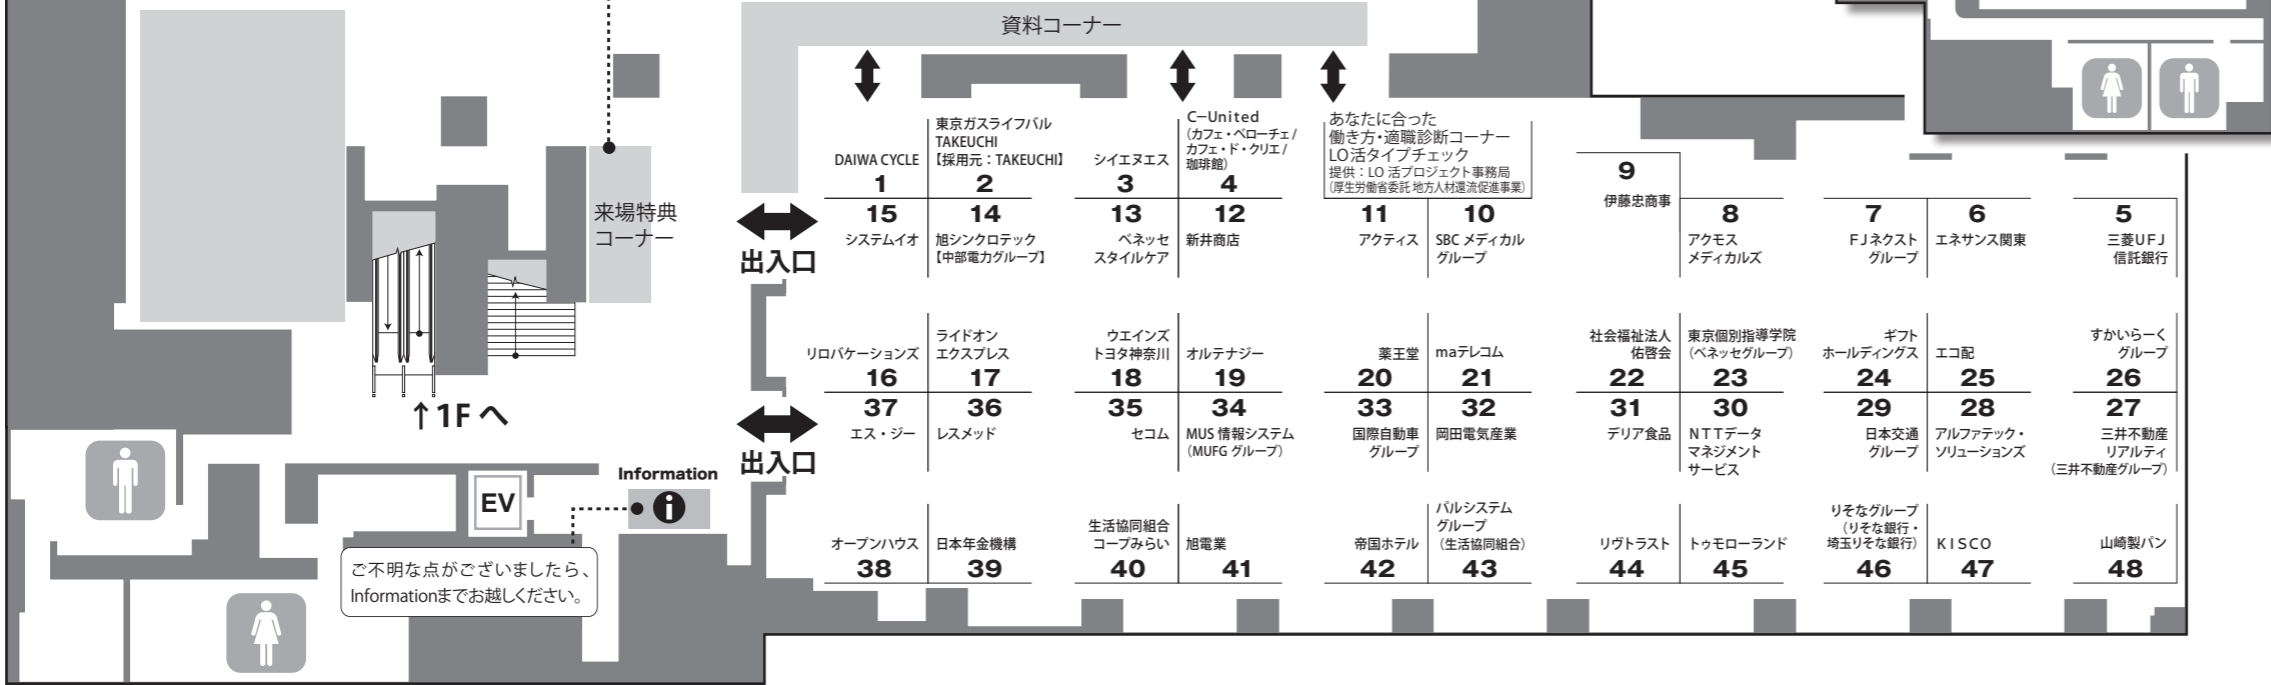

■ 出展企業一覧(50音順)

ブースNo.	出展企業名	業種	ブースNo.	出展企業名	業種	ブースNo.	出展企業名	業種
11	アクティス	ソフトウェア	32	岡田電気産業	商社(電子・電機・情報機器)	39	日本年金機構	特殊・独立行政法人
8	アクモスメディカルズ	システム・情報処理	19	オルテナジー	電力	29	日本交通グループ	陸運・バス・タクシー
14	旭シンクロテック【中部電力グループ】	設備・設備工事	47	KISCO	商社(化学)	43	パルシステムグループ(生活協同組合)	生活協同組合
41	旭電業	設備・設備工事	24	ギフトホールディングス	フードサービス	13	ベネッセスタイルケア	介護・福祉サービス
12	新井商店	紙・パレプ	40	生活協同組合コープみらい	生活協同組合	27	三井不動産リアルティ(三井不動産グループ)	不動産
28	アルファテック・ソリューションズ	システム・情報処理	33	国際自動車グループ	陸運・バス・タクシー	5	三菱UFJ信託銀行	信託銀行
9	伊藤忠商事	商社(総合)	3	シイエヌエス	システム・情報処理	20	薬王堂	専門店(ドラッグストア・調剤薬局)
18	ウエインズトヨタ神奈川	専門店(自動車関連)	4	C-United(カフェ・ペローチェ/カフェ・ド・クリエ/珈琲館)	フードサービス	48	山崎製パン	食品
25	エコ配	陸運・バス・タクシー	15	システムイオ	システム・情報処理	22	社会福祉法人佑啓会	介護・福祉サービス
37	エス・ジー	ソフトウェア	26	すかいらーくグループ	フードサービス	17	ライドオンエクスプレス	食品
10	SBCメディカルグループ	その他サービス	35	セコム	セキュリティサービス	44	リヴトラスト	不動産
30	NTTデータマネージメントサービス	コンサルタント	1	DAIWA CYCLE	専門店(スポーツ)	46	りそなグループ(りそな銀行・埼玉りそな銀行)	都銀
6	エネサンス関東	商社(ガス)	42	帝国ホテル	ホテル	16	リロパケーションズ	ホテル
7	FJネクストグループ	不動産	31	デリア食品	食品	36	レスメッド	コンサルタント
21	maテレコム	商社(電子・電機・情報機器)	2	東京ガスライフパルTAKEUCHI【採用元:TAKEUCHI】	ガス・水道			
34	MUS情報システム(MUFGグループ)	ソフトウェア	23	東京個別指導学院(ベネッセグループ)	教育			
38	オープンハウス	不動産	45	トゥモローランド	専門店(総合アパレル)			

■ スタンプラリー特典

企業ブース訪問で最大3,000円分のAmazonギフトカードをプレゼント!

4社以上訪問・・・1,000円分

7社以上訪問・・・2,000円分

スタンプゾーン3社訪問で・・・最大3,000円分

※プレゼントのお渡しは17:00からになります。
※学生証を持参してください。
※アンケート回答が必須になります。
※本キャンペーンは株式会社キャリアタスによる提供です。
お問い合わせ等Amazonではお受けしていません。

※会場付近の路上等で行っている「就職活動アンケート」などは当イベントとは一切関係がありません。なかにはアンケートを装った悪質な勧誘行為も予想されますので、ご来場の皆様は十分にご注意ください。