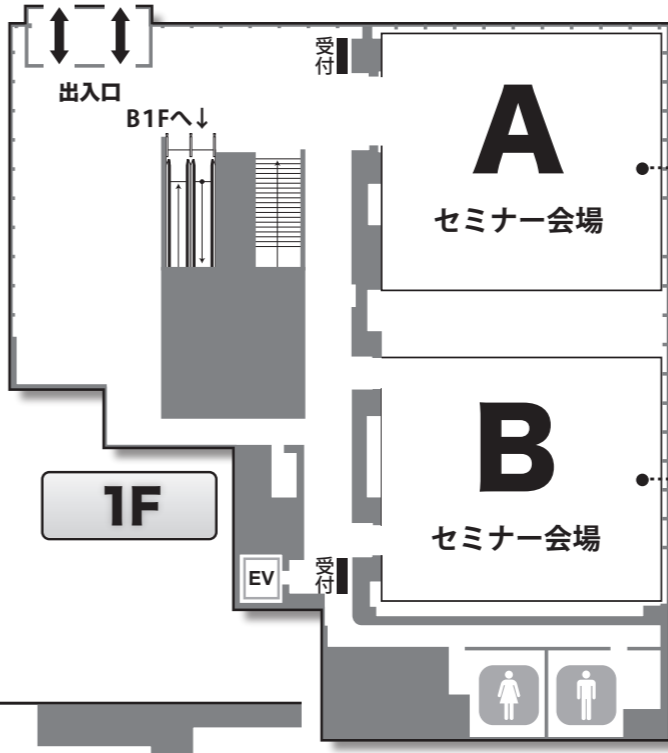

B1F

☆ 来場特典 ☆

予約 or 応募でプレゼントGET★
抽選で最大10万円分のAmazonギフトカードが当たる!

▶ 次回イベント申し込みコーナー
次回の対面イベントに参加予約した方へ特別チケットを配布!
次回イベント当日、配布されたチケット持参でAmazonギフトカード1,000円分を会場でプレゼント♪

▶ 就職希望企業ランキング投票コーナー
2026年卒キャリアタス就活「就職希望企業ランキング調査」に回答完了した方全員にミニティアプレゼント!
さらに抽選で最大10万円分のAmazonギフトカードが当たる!