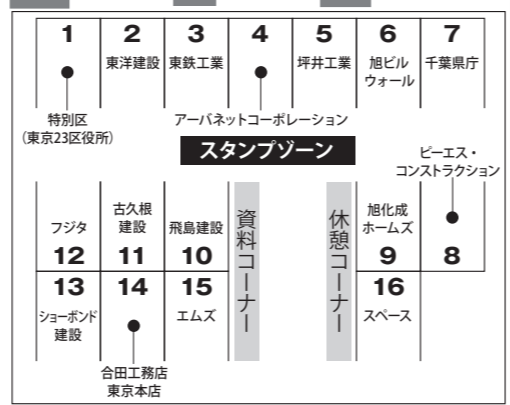

B1F

☆ 来場特典 ☆

予約 or 応募でプレゼントGET★
抽選で最大10万円分のAmazonギフトカードが当たる!

▶ 次回イベント申し込みコーナー
次回の対面イベントに参加予約した方へ特別チケットを配布!
次回イベント当日、配布されたチケット持参でAmazonギフトカード1,000円分を会場でプレゼント♪

▶ 就職希望企業ランキング投票コーナー
2026年卒キャリアタス就活「就職希望企業ランキング調査」に回答完了した方全員にミニティアプレゼント!
さらに抽選で最大10万円分のAmazonギフトカードが当たる!